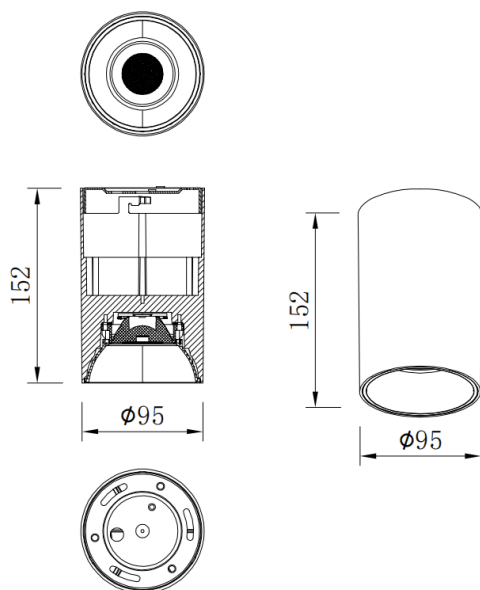

SDOWN

Code article	86.OC02.2311.02
Type de produit	Extérieur
Catégorie	Spots encastrés en saillie
Famille	SDOWN
Pictograms	

Dimensions	
Product dimensions (mm)	Ø95X152 mm

Dessin technique

Produit	
Puissance système (W)	20
Flux lumineux utile (lm)	1600
Efficacité lumineuse (lm/W)	80
Angle de faisceau	20
Durée de vie	50000h L80B10
IP	IP65
Équipement	ON-OFF
Température de couleur (K)	3000
Uniformité chromatique (SDCM)	SDCM3
CRI	80